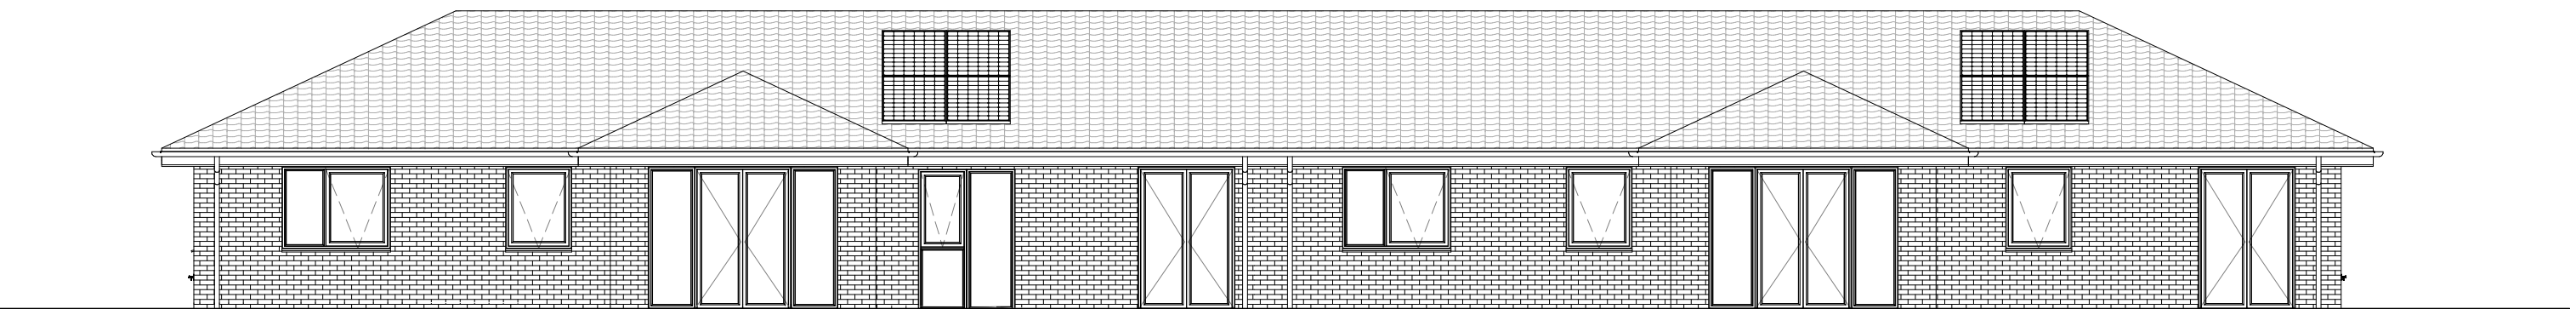

B - Skitse_Stueplan
1 : 100

2 x V145

Gl. Klausdalsbrovej 475A - B, 2730 Herlev

HusCompagniet har ophavsret på denne tegning

Dato: 21.09.2017 Salg/Tegn.: MBI / ALB

Salg. tlf.: 29120322 Mål: 1 : 100

2 x V145

Gl. Klausdalsbrovej 475A - B, 2730 Herlev