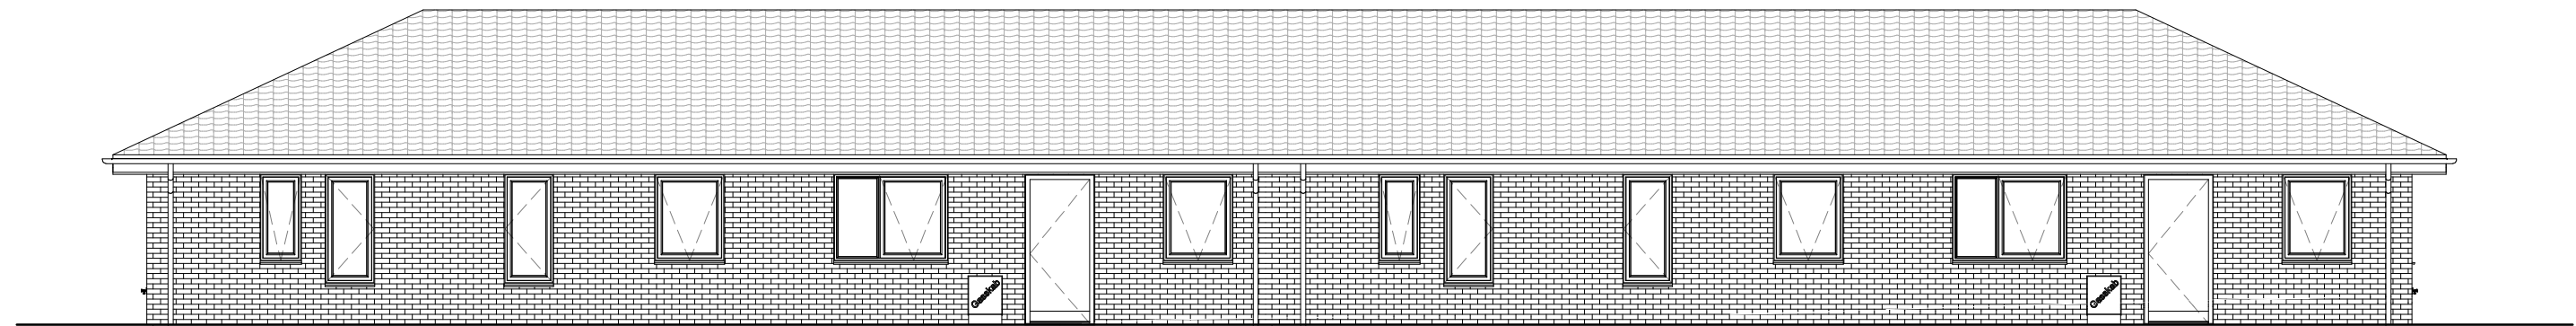

B - Skitse_Stueplan
1 : 100

2 x V145

Gl. Klausdalsbrovej 475A - B, 2730 Herlev

HusCompagniet har ophavsret på denne tegning

Dato: 21.09.2017 Salg/Tegn.: MBI / ALB

Salg. tlf.: 29120322 Mål: 1 : 100

2 x V145

Gl. Klausdalsbrovej 475A - B, 2730 Herlev